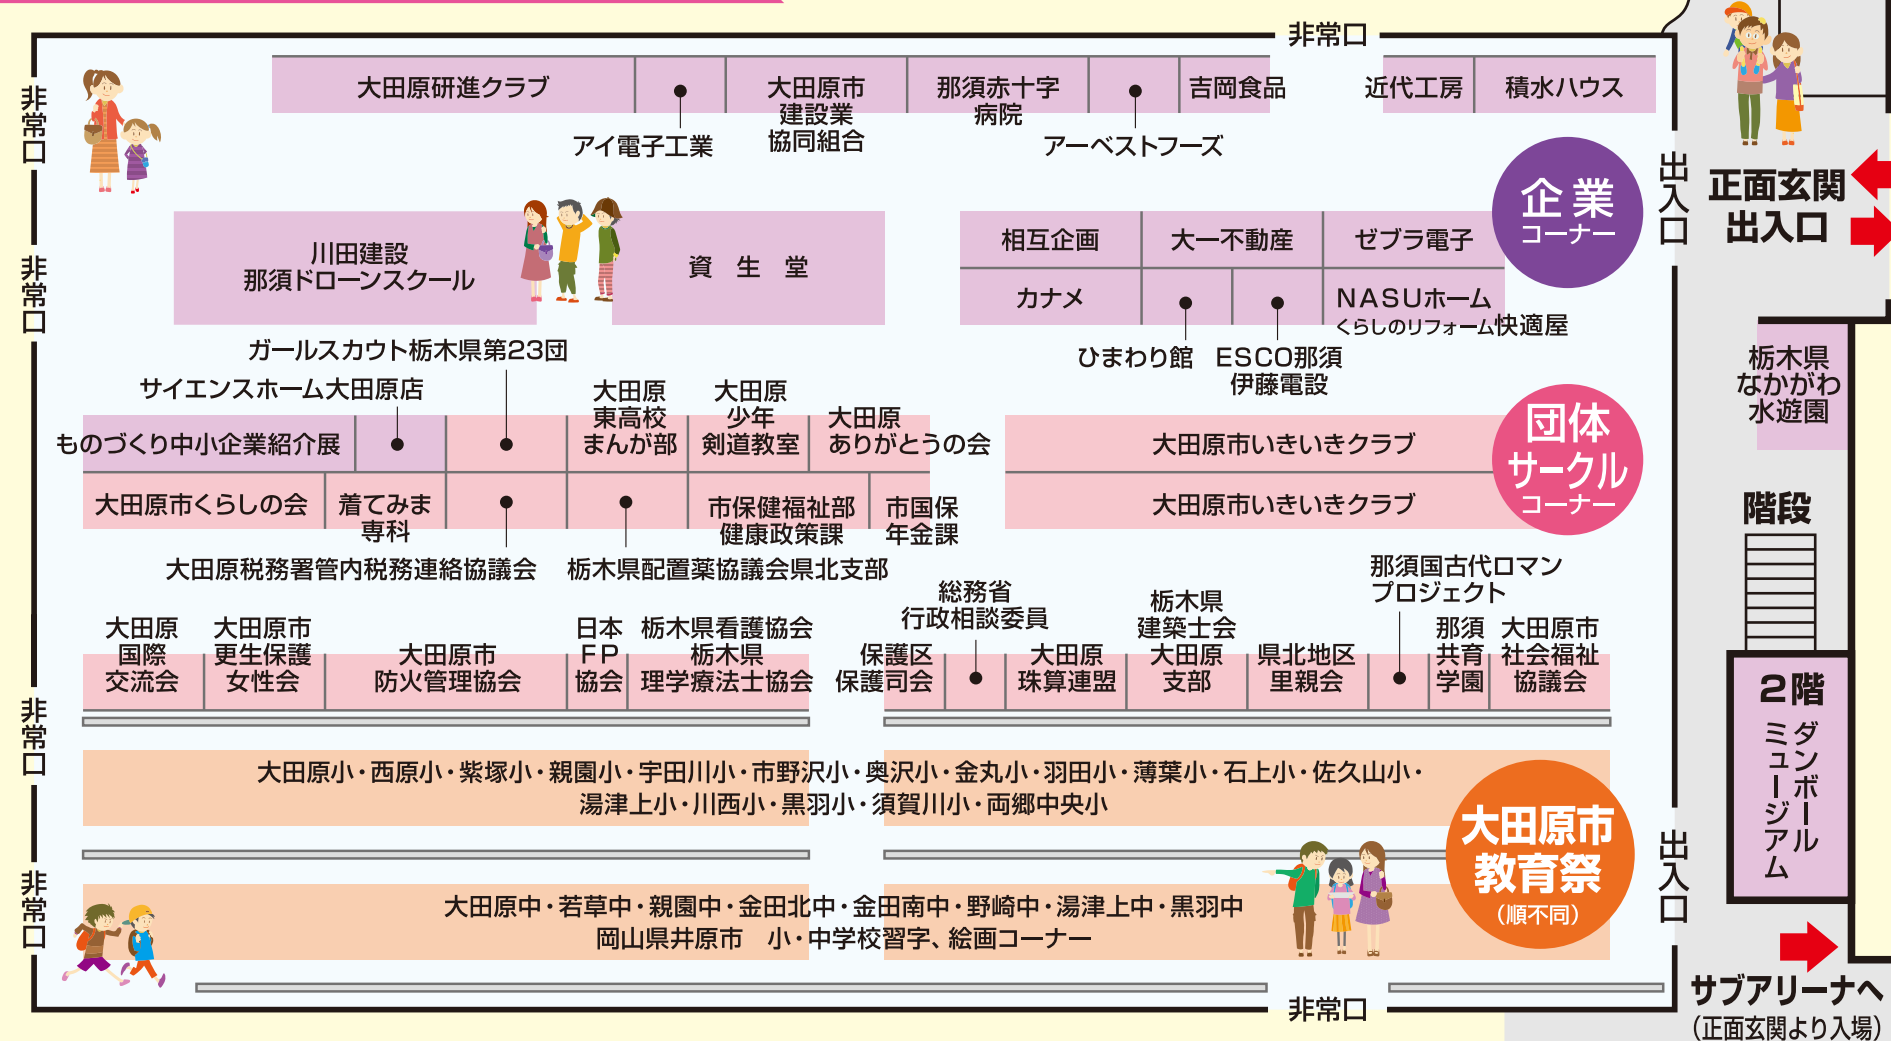

2日^土・3日^日
大田原市産業文化祭
 大田原市民吹奏楽団演奏会
 サブアリーナ
大田原市民吹奏楽団演奏会

2日^土・3日^日
 屋外イベント広場
上棟式・餅まき

2日^土・3日^日
 陸上競技場入口
クラフト展・スターライト友の会
 (フリーマーケット)

2日^土 ふれあい音楽会

2日^土・3日^日
 県北体育館正面手前側
大田原市菊花展

3日 観覧無料
 県北体育館正面入口隣
空手演武

2日^土・3日^日 第16回 **とうがらしフェスタin大田原**
 手作りコーナー(有料)
 ラー油づくり
 自分好みのオリジナル七味とうがらしづくり
 その他 とうがらしを使った商品・料理の販売もあります

2日^土・3日^日
ダンボールミュージアム
 ～ダンボールで遊ぼう!～
 場所：県北体育館2F ※一部有料・販売有り

2日^土・3日^日
 屋外イベント広場
自衛隊車両・天幕展示

◆ 県北体育館 メインアリーナ 出展コーナー案内図

◆ 美原公園 模擬店・屋外イベント広場

◆ 混雑が予想されますので、時間に余裕をもっておこしください。

第28回 JAまつり 大田原地区 11月2日(土)のみ 9:30~15:30