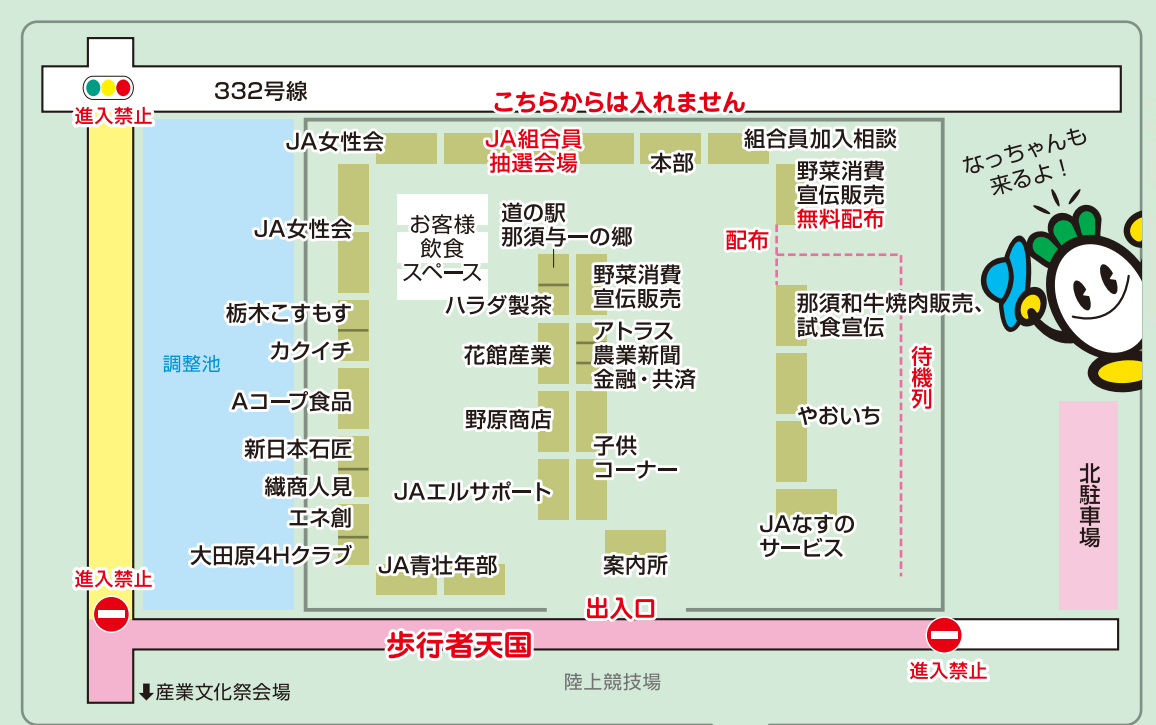

2日^土・3日^日
大田原市産業文化祭
 大田原市民吹奏楽団演奏会
 サブアリーナ
大田原市民吹奏楽団演奏会

2日^土・3日^日
 屋外イベント広場
上棟式・餅まき

2日^土・3日^日
 陸上競技場入口
クラフト展・スターライト友の会
 (フリーマーケット)

2日^土 ふれあい音楽会

2日^土・3日^日
 県北体育館正面手前側
大田原市菊花展

3日 観覧無料
 県北体育館正面入口隣
空手演武

2日^土・3日^日 第16回 **とうがらしフェスタin大田原**
 手作りコーナー(有料)
 ラー油づくり
 自分好みのオリジナル七味とうがらしづくり
 その他 とうがらしを使った商品・料理の販売もあります

2日^土・3日^日
ダンボールミュージアム
 ～ダンボールで遊ぼう!～
 場所：県北体育館2F ※一部有料・販売有り

2日^土・3日^日
 屋外イベント広場
自衛隊車両・天幕展示

◆ 県北体育館 メインアリーナ 出展コーナー案内図

◆ 美原公園 模擬店・屋外イベント広場

◆ 混雑が予想されますので、時間に余裕をもっておこしください。

第28回 JAまつり 大田原地区 11月2日(土)のみ 9:30~15:30

場所:北第2駐車場 (駐車場案内図参照) JAなすのAgriセンター大田原 TEL.0287-28-1130

※駐車場は産業文化祭と兼用になります。(下図参照)

次世代へ みんなでつなぐ なすの大地

那須和牛焼肉の販売 9:30~売り切れまで

試食宣伝 ①10:30~ ②13:30~ ※数に限りがあります

無償配布 地元農産物 白美人ねぎ(露地) ※数に限りがあります ①11:00~ ②14:00~

農産物消費宣伝フェア 消費宣伝大安売り 9:30~売り切れまで